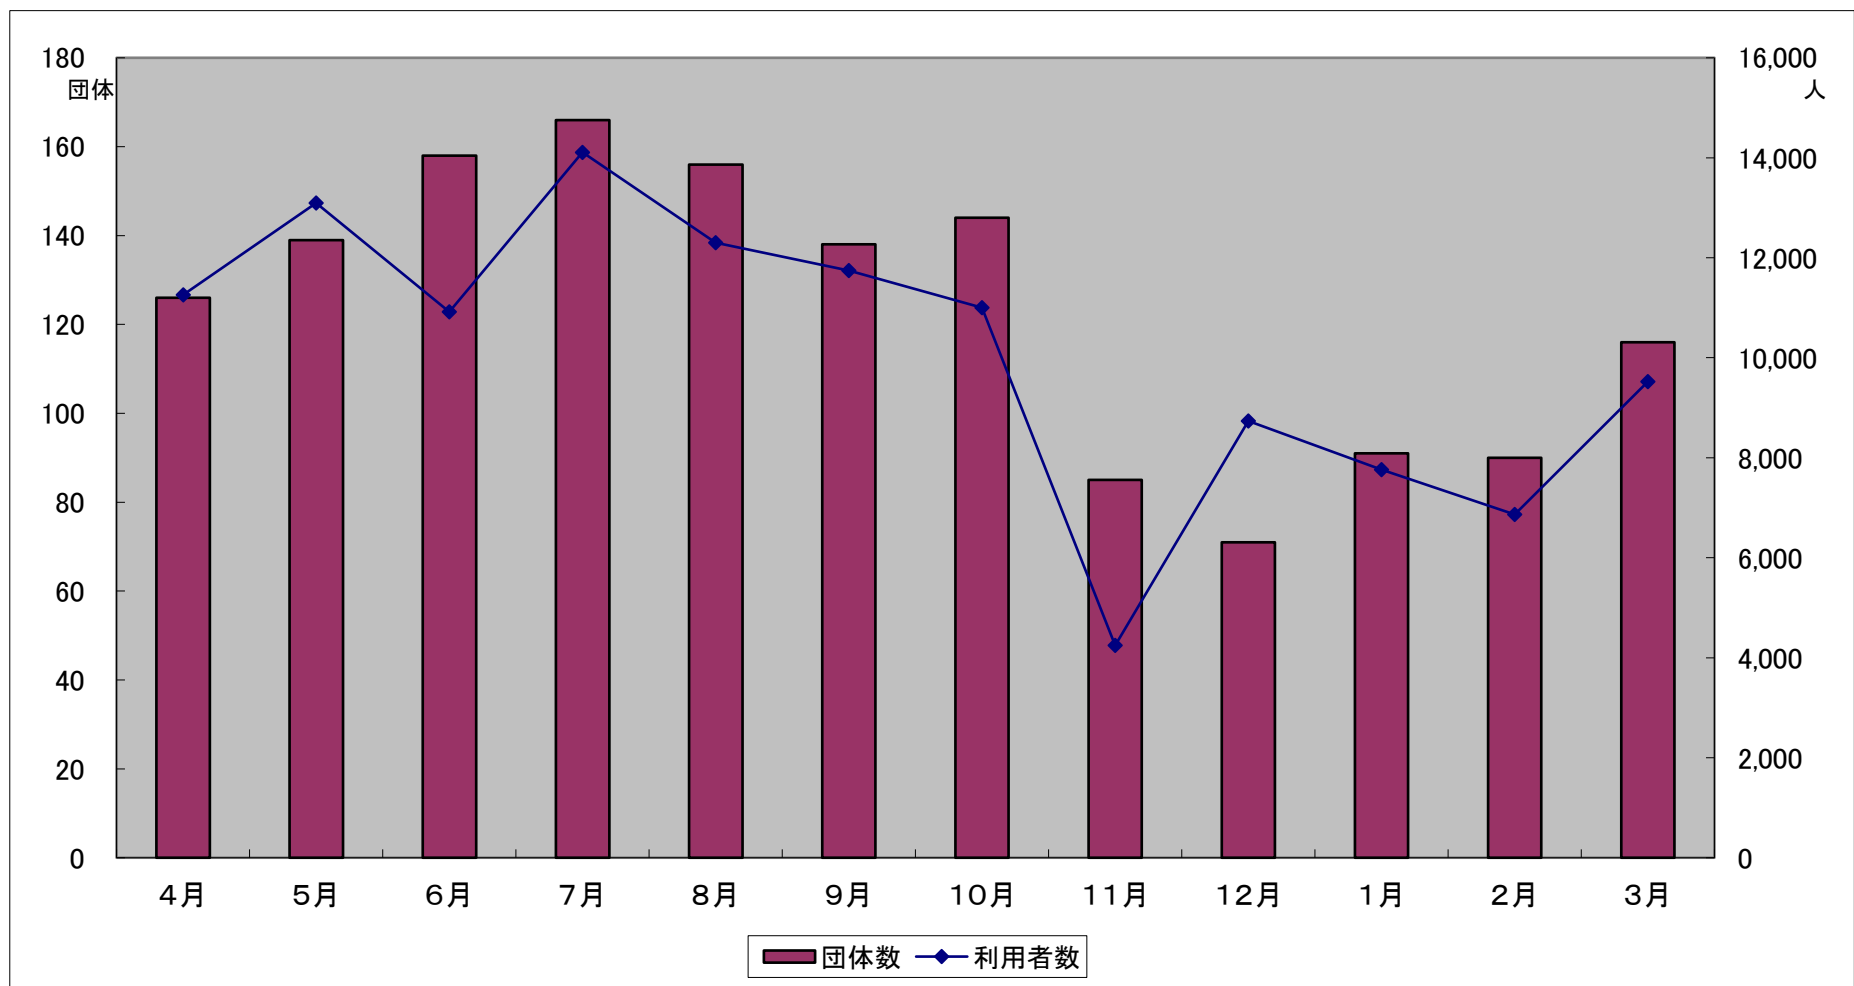

月別利用状況

区分	4月	5月	6月	7月	8月	9月	10月	11月	12月	1月	2月	3月	合計
団体数	126	139	158	166	156	138	144	85	71	91	90	116	1,480
利用者数	11,258	13,096	10,918	14,110	12,301	11,743	11,002	4,246	8,738	7,761	6,863	9,520	121,556